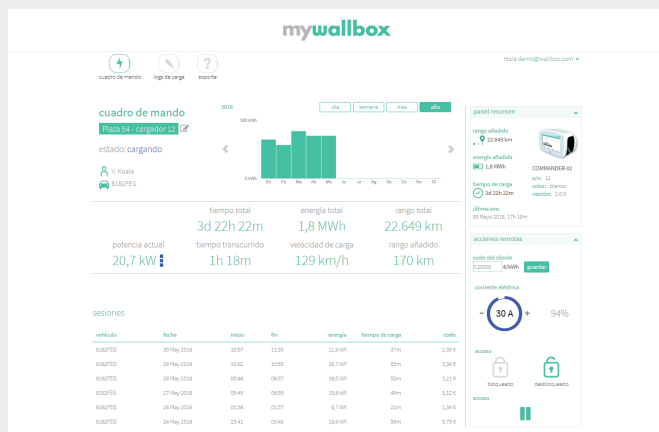

Last enkelt ned all informasjon om energiforbruk, kostnader, aktive og tidligere ladeøkter og mye mer, når du måtte trenge det.

Fjernstyrt konfigurering:

Tilpass strømmen til ladefunksjonen etter behov eller steng og åpne laderen din for å unngå unødvendig bruk. Alt bare med ett klikk.

Kompatibilitet:

myWallbox portalen er kompatibel via OCPP med tredjepartsservere.

myWallBox app

Utfør hele konfigureringen til enhetene dine via mobilen din, nettbrettet ditt eller Wallbox-applikasjonen din.