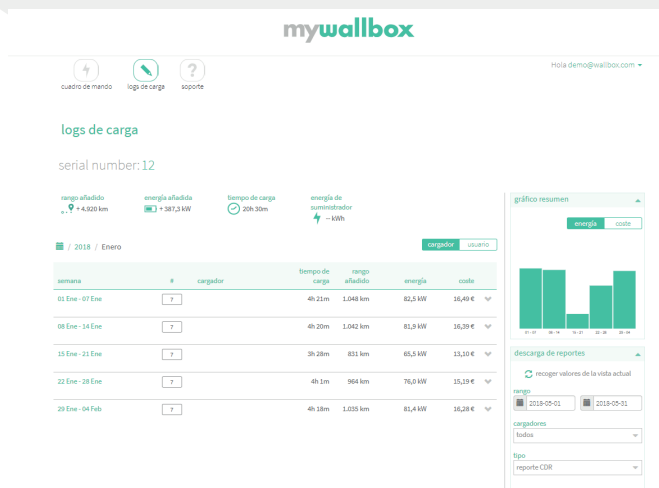

Last enkelt ned all informasjon om energiforbruk, kostnader, aktive og tidligere ladeøkter og mye mer, når du måtte trenge det.

Fjernstyrt konfigurering:

Tilpass strømmen til ladefunksjonen etter behov eller steng og åpne laderen din for å unngå unødvendig bruk. Alt bare med ett klikk.

Kompatibilitet:

myWallbox portalen er kompatibel via OCPP med tredjepartsservere.

myWallBox app

Utfør hele konfigureringen til enhetene dine via mobilen din, nettbrettet ditt eller Wallbox-applikasjonen din.

- Fungerer som bindeledd mellom laderen og MyWallbox-portalen via Bluetooth hvis den ikke har Internett-forbindelse.
- Konfigurer enheten din, programmer ladeøkter og få tilgang til forbruk gjennom appen.
- Programmer ladeøktene til når det er billigst.